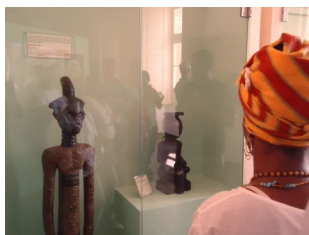

O Encontro de Formação do Regional Nordeste 3 desse mês antecipou o debate do Novembro Negro, instituído o mês da Consciência Negra, quando se traz à tona a luta do povo negro baiano por uma sociedade livre e igualitária e se celebra a memória e o legado de Zumbi dos Palmares. Nos dias 07 e 08, se reuniram, em Salvador, os agentes Cáritas que compõem o Regional NE 3, formado pelos escritórios dos municípios de Baixa Grande e Caetité, além da capital. Em mais uma formação, a vivência prática marcou esse momento com a visita do grupo ao Museu Mafro – Museu Afro Brasileiro – UFBA. [Leia mais](#)

Visita ao MAFRO

Formação em Convivência com o Semiárido é realizado em Serrinha

Nos dias 15, 16 e 17 de outubro, em Serrinha/ BA, no Centro de Espiritualidade Santa Tereza, aconteceu mais uma etapa da formação básica para monitores dos projetos de convivência com o semiárido. Esses projetos são desenvolvidos pelas Cáritas Diocesana de Ruy Barbosa, Irecê e Amargosa. Esse encontro é um dos compromissos de replicar o processo formativo dos agentes Cáritas e se integra ao planejamento feito no início do ano dentro do Programa de Convivência com o Semiárido. [Leia mais](#)